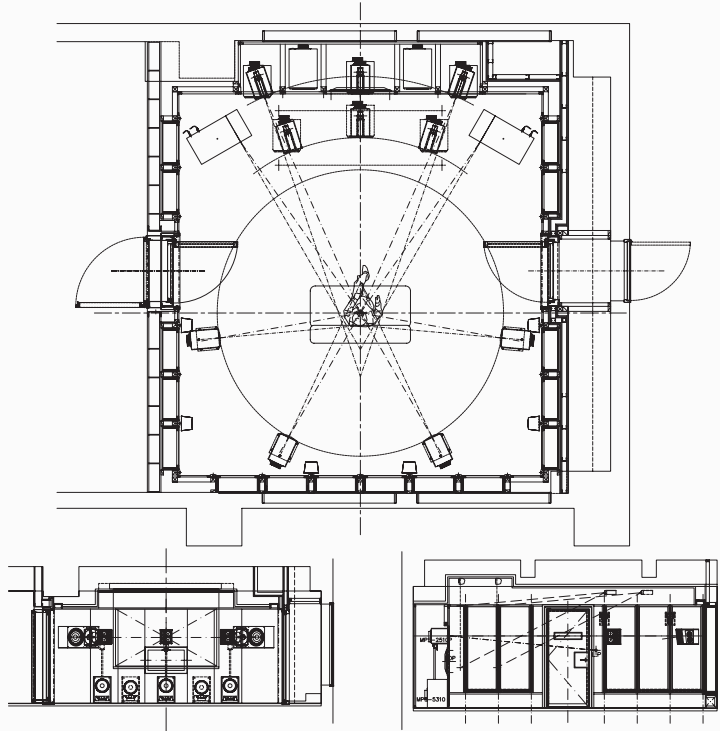

制作者が届けたい音・映像をそのままに伝えるスクリーニングルーム。
制作環境さながらに、クリエイターの意図をそのまま楽しむことができる空間です。
多くのプロスタジオを手がけてきた、サラウンドスタジオ設計のフロントランナー
SONA から制作品質の感動をあなたへ。

(SONA は THX 社のレップカンパニーです)

- Listening Environment
- Acoustic Performance
- Sound Isolation
- Reverberation Time
- Preferred Dimensions
- Loudspeaker, Video Monitor & Optimum Listening Position
- Speaker Focus Angle
- Bass Management
- Multi-channel
- Calibration
- Specific Test