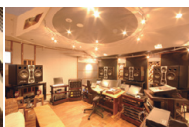

Tokyo University of the Arts
Senju Campus

form THE MASTER

SONA corporation
2-19-9 Yayoi-cho Nakano-ku Tokyo 164-0013 Japan
Phone 03-5350-2621 / Fax 03-5350-2670
info@sona.co.jp
<http://www.sona.co.jp>